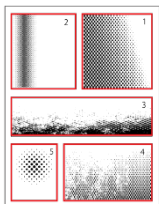

②アップロードされたマンガを自動的にコマ分割

→アップロード完了と同時にコマ分割は完了しています。