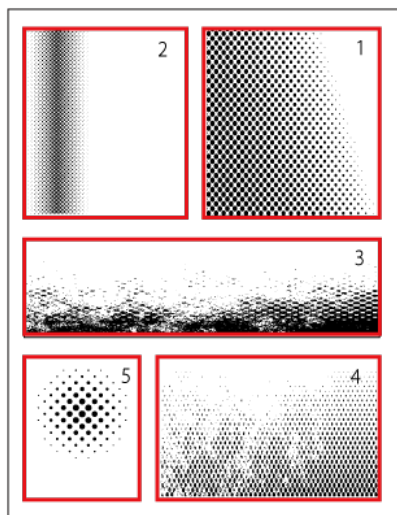

導入のメリット

①作業時間を大幅に短縮

手作業でのコマ分割は非常に時間がかかり大変な作業ですが、自動コマ分割によりその時間を短縮することができます。